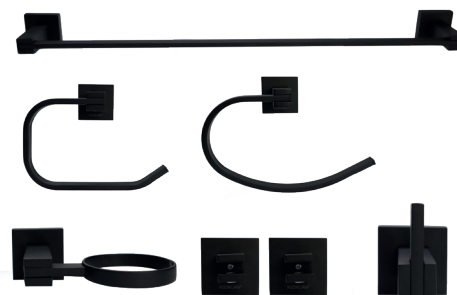

KIT ACESSÓRIOS QUADRADO PARA BANHEIRO/LAVABO EM AÇO INOX + VIDRO - 6 PEÇAS - PRETO

Transforme seu banheiro ou lavabo em um espaço moderno e organizado com o KIT ACESSÓRIOS QUADRADO P/ BANHEIRO/LAVABO EM AÇO INOX - 6 PEÇAS da KOKAY. Elegante e funcional é perfeito para quem busca praticidade e estilo. A combinação de aço inoxidável e vidro confere um visual sofisticado e contemporâneo, além de deixar seu banheiro mais bonito e organizado com acessórios que combinam com qualquer decoração. KOKAY: Um mundo de facilidades para você.

ESPECIFICAÇÕES TÉCNICAS

- Cor: Preto
- Material: Aço Inox + vidro
- Tipo de fixação: Com parafuso

DIMENSÕES & PESO

Unidade: 10,5 x 26,5 x 67,5 cm (AxLxP)
Peso: 2,760Kg
Caixa: 54 x 28 x 69 cm (AxLxP)
Peso: 14,500Kg

PARA BANHEIRO E LAVABO

EM AÇO INOX + VIDRO

PORTA PAPEL
HIGIÊNICO

PORTA TOALHA
DE ROSTO

PORTA TOALHA
DE BANHO

GANCHO
MULTI USO

SUPORTE DE
VIDRO

SABONETEIRA