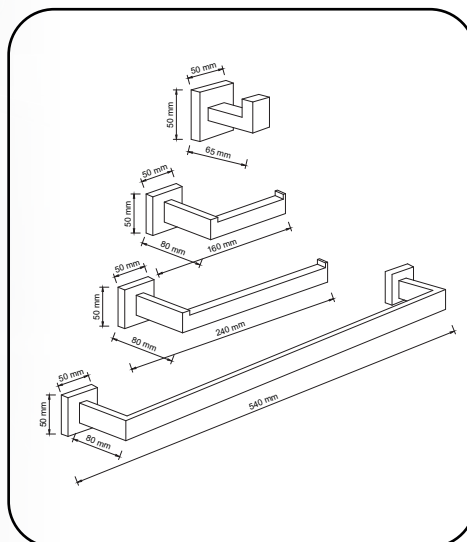

KIT ACESSÓRIOS QUADRADO PARA BANHEIRO/LAVABO EM AÇO INOX - 4 PEÇAS - CROMADO

O Kit Acessórios Quadrado para Banheiro/Lavabo em Aço Inox 4 peças da KOKAY é a escolha perfeita para quem busca elegância e funcionalidade. Disponível em 3 tipos de acabamento, preto, cromado e escovado e fabricado em aço inoxidável de alta qualidade, oferece um toque moderno e sofisticado ao seu ambiente.

KOKAY: Um mundo de facilidades para você.

ESPECIFICAÇÕES TÉCNICAS

- Cor: Cromado
- Material: Aço Inox
- Tipo de fixação: Com parafuso

DIMENSÕES & PESO

Unidade: 6,5 x 15 x 64 cm (AxLxP)
Peso: 1,230Kg
Caixa: 35,5 x 30,5 x 65,5 cm (AxLxP)
Peso: 13,000Kg

INFORMAÇÕES FISCAIS

Classificação Fiscal (NCM): 73249000

CÓD. DE BARRAS

Unidade: 7899744098922
Caixa Mãe: 17899744098929

QUANTIDADE

Unidade: 1 peça
Caixa Mãe: 10 peças

KOKAY

KIT DE ACESSÓRIOS
QUADRADO

PARA BANHEIRO E LAVABO

EM AÇO INOX

Código: 056-1178