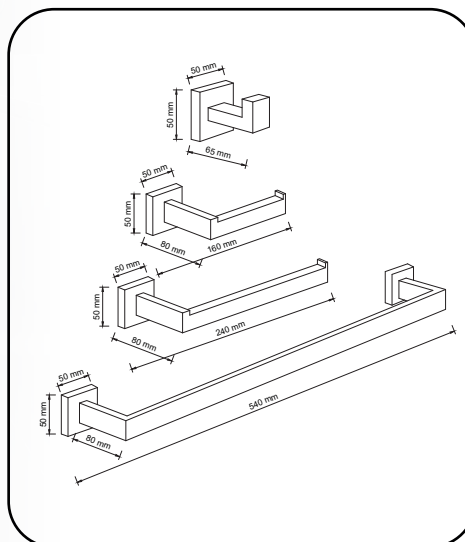

Código: 056-1177