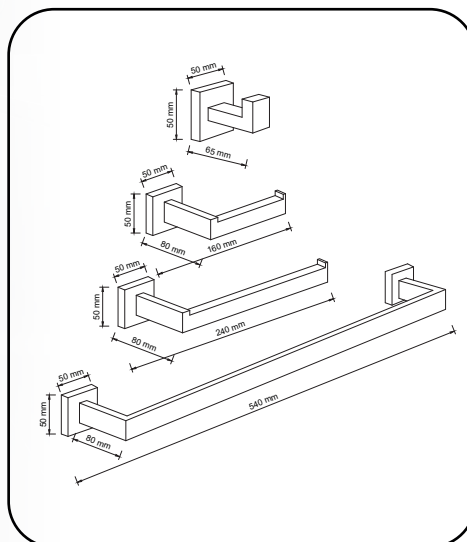

KIT ACESSÓRIOS QUADRADO PARA BANHEIRO/LAVABO EM AÇO INOX - 4 PEÇAS - ESCOVADO

O Kit Acessórios Quadrado para Banheiro/Lavabo em Aço Inox 4 peças da KOKAY é a escolha perfeita para quem busca elegância e funcionalidade. Disponível em 3 tipos de acabamento, preto, cromado e escovado e fabricado em aço inoxidável de alta qualidade, oferece um toque moderno e sofisticado ao seu ambiente.

KOKAY: Um mundo de facilidades para você.

ESPECIFICAÇÕES TÉCNICAS

- Cor: Escovado
- Material: Aço Inox
- Tipo de fixação: Com parafuso

DIMENSÕES & PESO

Unidade: 6,5 x 15 x 64 cm (AxLxP)
Peso: 1,230Kg
Caixa: 35,5 x 30,5 x 65,5 cm (AxLxP)
Peso: 13,000Kg

INFORMAÇÕES FISCAIS

Classificação Fiscal (NCM): 73249000

CÓD. DE BARRAS

Unidade: 7899744098908
Caixa Mãe: 17899744098905

QUANTIDADE

Unidade: 1 peça
Caixa Mãe: 10 peças

KOKAY

KIT DE ACESSÓRIOS
QUADRADO

PARA BANHEIRO E LAVABO

EM AÇO INOX

Código: 056-1176