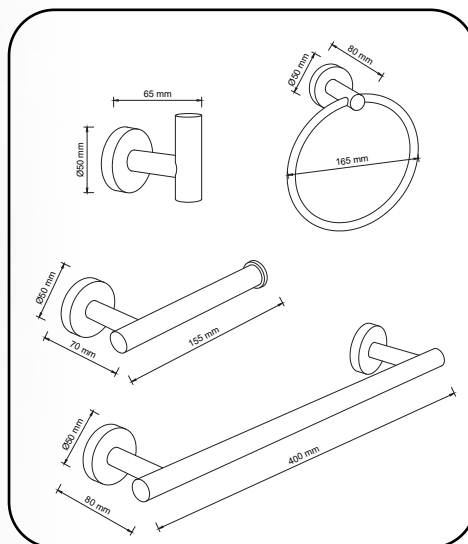

Código: 056-1174