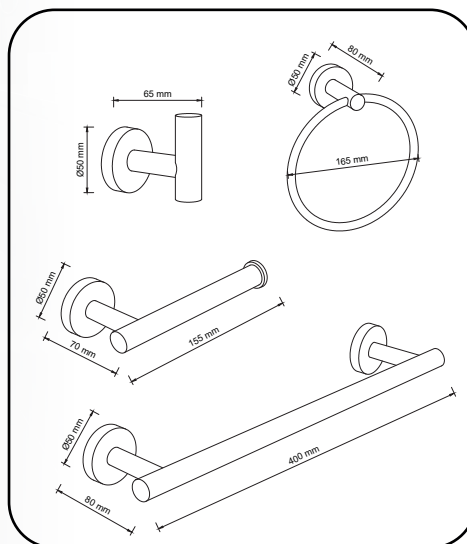

Código: 056-1173