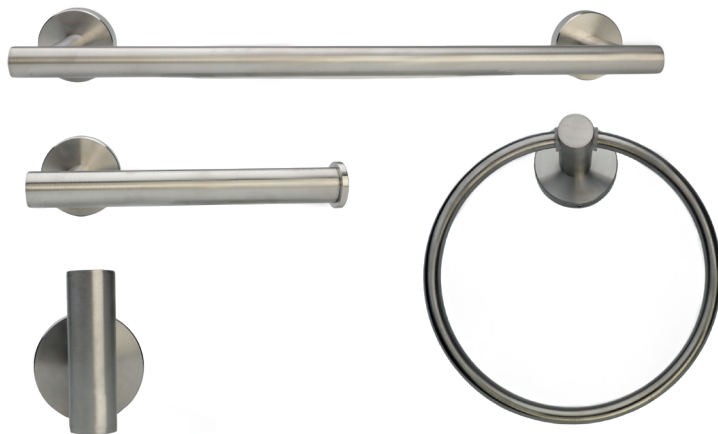

KIT ACESSÓRIOS PARA BANHEIRO/LAVABO EM AÇO INOX 4 PEÇAS - ESCOVADO

O Kit Acessórios Quadrado para Banheiro/Lavabo em Aço Inox 4 peças da KOKAY é a escolha perfeita para quem busca elegância e funcionalidade. Disponível em 3 tipos de acabamento, preto, cromado e escovado e fabricado em aço inoxidável de alta qualidade, oferece um toque moderno e sofisticado ao seu ambiente.

KOKAY: Um mundo de facilidades para você.

ESPECIFICAÇÕES TÉCNICAS

- Cor: Escovado
- Material: Aço Inox
- Tipo de fixação: Com parafuso

DIMENSÕES & PESO

Unidade: 6 x 22,5 x 44,5 cm (AxLxP)

Peso: 0,860Kg

Caixa: 33 x 46 x 46 cm (AxLxP)

Caixa Mãe: 10 peças

KOKAY

KIT DE ACESSÓRIOS
QUADRADO

PARA BANHEIRO E LAVABO

EM AÇO INOX

PORTA TOALHA
DE BANHO

PORTA PAPEL
HIGIÊNICO

GANCHO
MULTI USO

TOALHEIRO
DE ARGOLA

Código: 056-1173