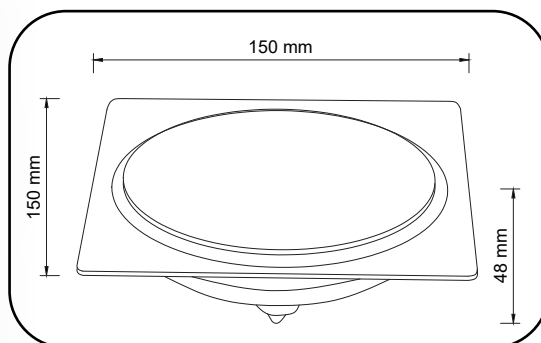

Código: 056-1172