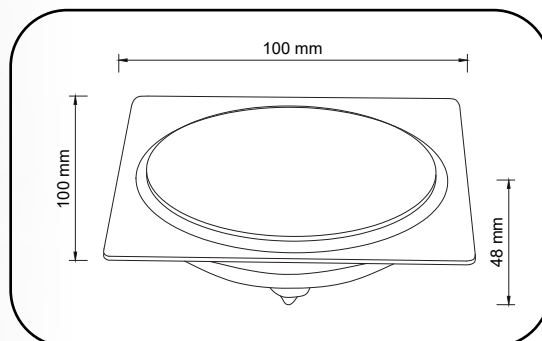

Código: 056-1171