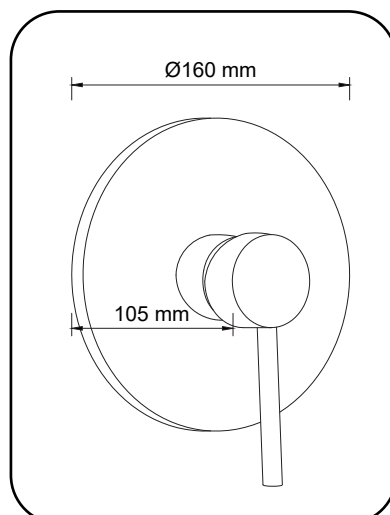

Código: 056-1168