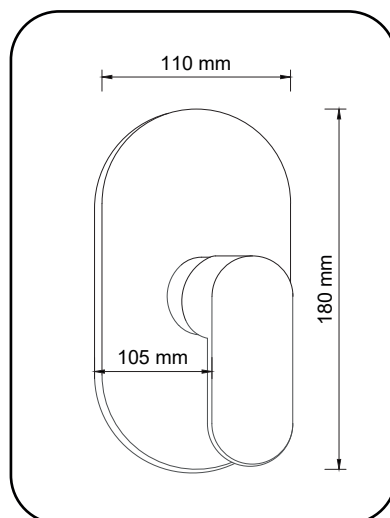

ESPECIFICAÇÕES TÉCNICAS

- Material do corpo: Liga metálica de cobre e zinco (latão)
- Material do Registro: Zinco
- Estrutura coberta em aço inoxidável tipo 201 5S cromado
- Cor: Cromado
- Bitola: 3/4 (DN20)
- Compatibilidade: Compatível com registros base monocomando de chuveiro
- Dimensões: Base 11 cm x 17,8 cm; Alavanca 10 cm x 4 cm

DIMENSÕES & PESO

Unidade: 7 x 17,2 x 17 cm (AxLxP)
Peso: 0,680Kg
Caixa: 37,5 x 35,5 x 35,5 cm (AxLxP)
Peso: 14,000Kg

INFORMAÇÕES FISCAIS

Classificação Fiscal (NCM): 84819010

CÓD. DE BARRAS

Unidade: 7899744098809
Caixa Mãe: 17899744098806

QUANTIDADE

Unidade: 1 peça
Caixa Mãe: 20 peças

KOKAY**KIT BASE MONOVOMANDO****PARA CHUVEIRO****ACABAMENTO OVAL****0** BASE QUADRADA**FÁCIL INSTALAÇÃO****1** 1 ANO DE GARANTIA**Código: 056-1166**