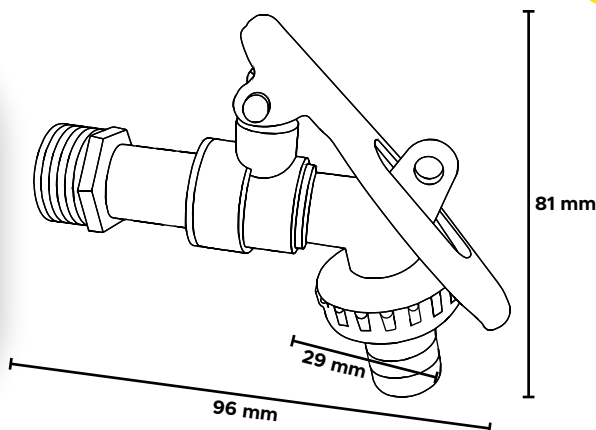

Código: 056-1153