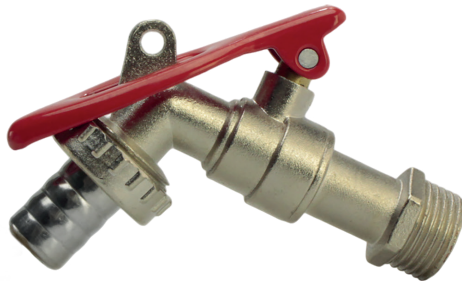

TORNEIRA PARA JARDIM, QUINTAL E TANQUE CHAVETA CROMADA - 1/2 X 3/4" MM

A torneira para jardim com trava para cadeado é a solução ideal para quem busca segurança e praticidade em áreas externas. Com um acabamento fosco e design robusto, esta torneira é perfeita para jardins, tanques, máquinas de lavar e quintais.
KOKAY: Um mundo de facilidades para você.

ESPECIFICAÇÕES TÉCNICAS

- Com trava para cadeado
- Cor: Cinza
- Tipo de Instalação: Parede
- Conexão: 1/2"
- Bitola bico: 3/4"
- Bico para Mangueira em metal
- Comprimento: 96mm
- Altura: 81mm
- Material: Metal
- Acabamento: Fosco

DIMENSÕES & PESO

Unidade: 7,5 x 3,5 x 10 cm (AxLxP)
Peso: 0,100Kg
Caixa: 34 x 21 x 44,5 cm (AxLxP)
Peso: 21,000Kg

INFORMAÇÕES FISCAIS

Classificação Fiscal (NCM): 84818099

CÓD. DE BARRAS

Unidade: 7899744092937
Caixa Mãe: 17899744092934

QUANTIDADE

Unidade: 1 peça
Caixa Mãe: 200 peças

KOKAY

TORNEIRA PARA JARDIM

PARA QUINTAL E TANQUE

1/2 X 3/4" MM

COM TRAVA PARA
CADEADO

1