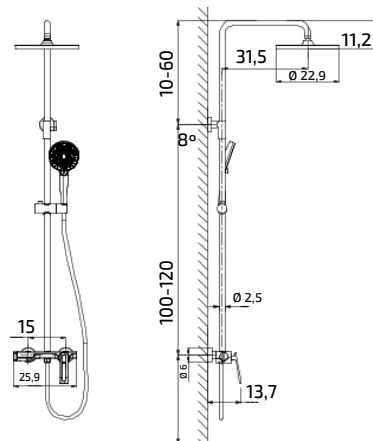

## ESPECIFICAÇÕES TÉCNICAS

- 3 opções de jatos: Chuveiro, ducha e bica
- Mangueira com 1,5 metro de comprimento

## DIMENSÕES & PESO

Unidade: 42 x 90 x 16 cm (AxLxP)  
Peso: 7,800Kg  
Caixa: 75,5 x 43 x 92 cm (AxLxP)  
Peso: 36,000Kg

# KOKAY

CHUVEIRO  
DUCHA E BICA

MANGUEIRA COM  
1,5M DE COMPRIMENTO

ACABAMENTO  
CROMADO

ÁGUA QUENTE  
E FRIA

3 OPÇÕES DE JATO

5

5 ANOS DE  
GARANTIA

DESIGN MODERNO

FUNÇÃO DUCHA

\*As medidas acima  
apresentada são em cm.

Código: 056-1145