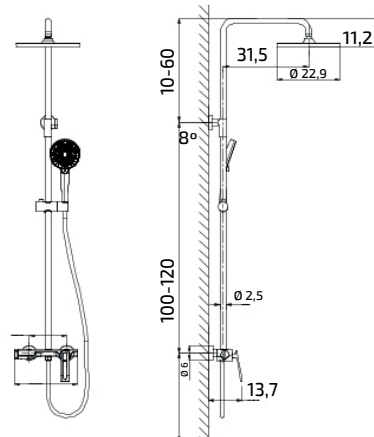

ESPECIFICAÇÕES TÉCNICAS

- 3 opções de jatos: Chuveiro, ducha e bica
- Mangueira com 1,5 metro de comprimento

DIMENSÕES & PESO

Unidade: 42 x 90 x 16 cm (AxLxP)
Peso: 7,800Kg
Caixa: 75,5 x 43 x 92 cm (AxLxP)
Peso: 36,000Kg

**MANGUEIRA COM
1,5M DE COMPRIMENTO**

**ACABAMENTO
NA COR CINZA**

ÁGUA QUENTE
E FRIA

3 OPÇÕES DE JATO

5

5 ANOS DE
GARANTIA

DESIGN MODERNO

FUNÇÃO DUCHA

*As medidas acima apresentada são em cm.

Código: 056-1144