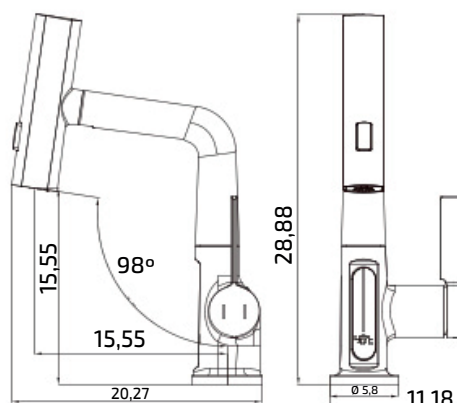

## DIMENSÕES & PESO

Unidade: 26 x 62 x 6,5 cm (AxLxP)

Peso: 2,000Kg

Caixa: 54 x 41 x 63,5 cm (AxLxP)

Peso: 25,770Kg

# 5

5 ANOS DE  
GARANTIA

BICA MÓVEL

CONTROLE DE TEMPERATURA

\*As medidas acima apresentada são em cm.

Código: 056-1142