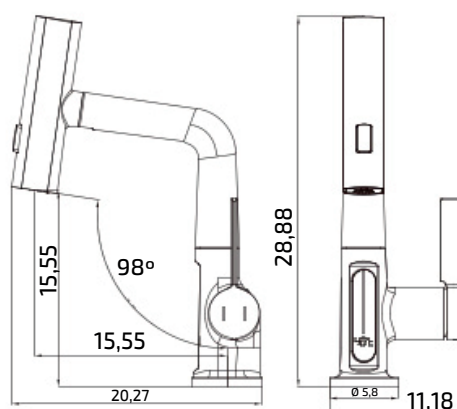

## DIMENSÕES & PESO

Unidade: 44,5 x 26 x 6 cm (AxLxP)  
Peso: 1,600Kg  
Caixa: 42 x 46 x 53 cm (AxLxP)  
Peso: 24,860Kg

## CÓD. DE BARRAS

Unidade: 7899744091190  
Caixa Mãe: 17899744091197

BICA MÓVEL

CONTROLE DE TEMPERATURA

\*As medidas acima apresentada são em cm.

Código: 056-1140