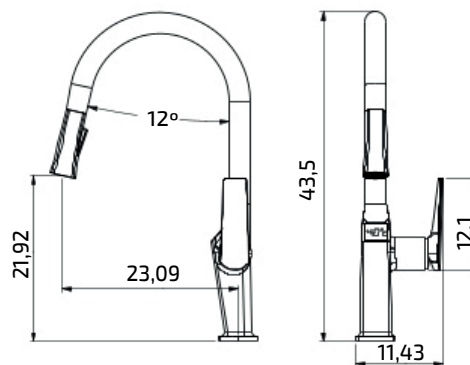

ESPECIFICAÇÕES TÉCNICAS

- Controle digital de temperatura
- Com mangueira extensível
- Acabamento na cor preta
- 3 opções de jato: Concentrado, spray e chuveirinho

DIMENSÕES & PESO

Unidade: 26 x 62 x 6,5 cm (AxLxP)
Peso: 2,560Kg
Caixa: 54 x 41 x 64 cm (AxLxP)
Peso: 32,540Kg

**COM MANGUEIRA
EXTENSÍVEL**

**ACABAMENTO NA
COR PRETA**

ÁGUA QUENTE
E FRIA

3 OPÇÕES
DE JATO

5 ANOS DE
GARANTIA

CONTROLE DE TEMPERATURA

MUDANÇA DE JATO

*As medidas acima apresentada são em cm.