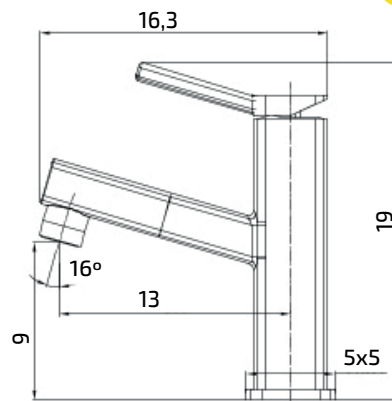

ESPECIFICAÇÕES TÉCNICAS

- Bica baixa
- Com mangueira extensível
- Acabamento cromado

DIMENSÕES & PESO

Unidade: 21 x 40 x 7 cm (AxLxP)
Peso: 2,170Kg
Caixa: 44 x 42 x 44 cm (AxLxP)
Peso: 25,450Kg

INFORMAÇÕES FISCAIS

**ACABAMENTO
CROMADO**

ÁGUA QUENTE
E FRIA

2 OPÇÕES
DE JATO

5 ANOS DE
GARANTIA

MANGUEIRA EXTENSÍVEL

QUENTE E FRIO

*As medidas acima apresentada são em cm.

Código: 056-1138