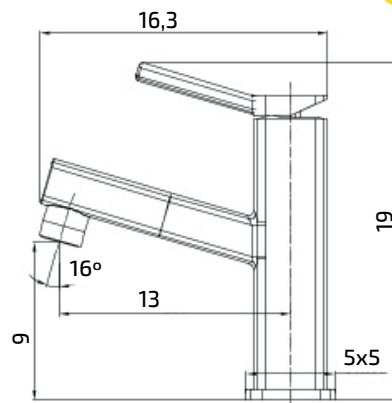

*As medidas acima apresentada são em cm.

Código: 056-1137