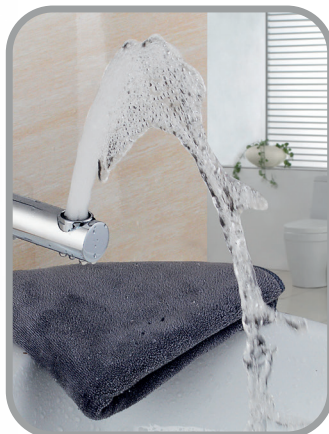

TORNEIRA PARA LAVATÓRIO MONOCOMANDO COM BICA ROTATIVA

A Torneira para lavatório monocomando bica rotativa da KOKAY possui um design moderno e funcional. Sua bica rotativa oferece 2 tipos de jato: concentrado e enxague, além de controle de temperatura e vazão da água com um único movimento, proporcionando maior conforto e praticidade no uso.

ACABAMENTO
BRANCO E CROMADO

BICA ROTATIVA

ÁGUA QUENTE
E FRIA

2 OPÇÕES
DE JATO

5

5 ANOS DE
GARANTIA

QUENTE E FRIO

BICA ROTATIVA