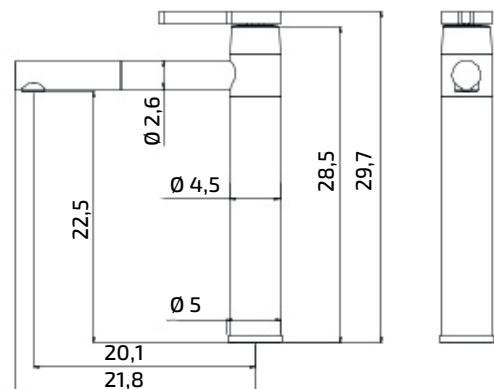

KOKAY: Um mundo de facilidades para você.

ESPECIFICAÇÕES TÉCNICAS

- Bica baixa
- Bica rotativo
- Acabamento branco e cromado

DIMENSÕES & PESO

Unidade: 28 x 35 x 7 cm (AxLxP)
Peso: 1,600Kg
Caixa: 36,5 x 45 x 57 cm (AxLxP)
Peso: 18,970Kg

*As medidas acima apresentada são em cm.

Código: 056-1136