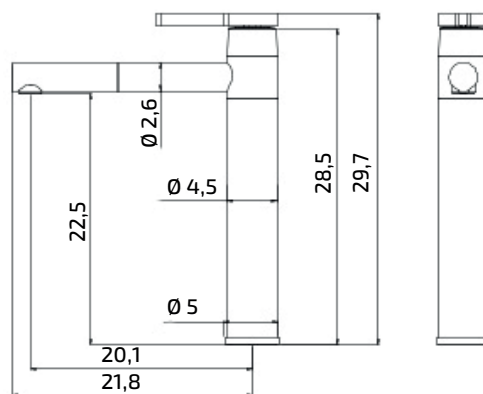

*As medidas acima apresentada são em cm.

Código: 056-1135