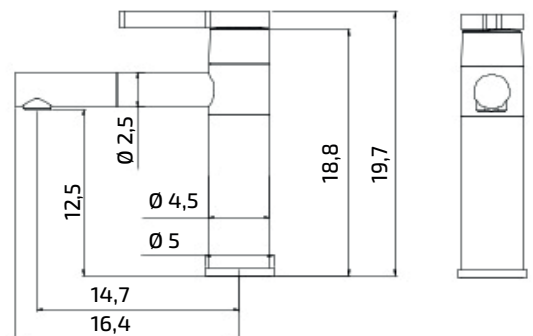

*As medidas acima apresentada são em cm.

Código: 056-1134