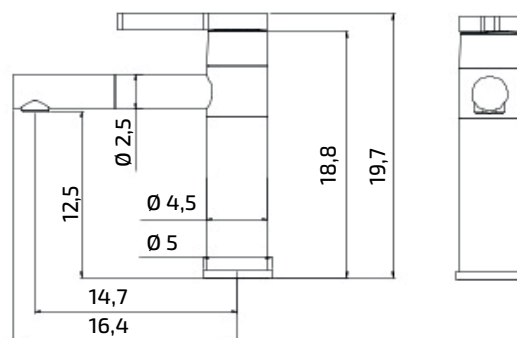

*As medidas acima apresentada são em cm.

Código: 056-1133