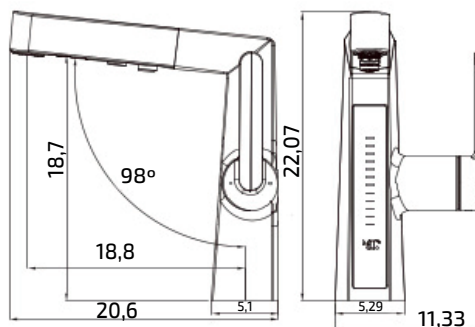

*As medidas acima apresentada são em cm.

Código: 056-1132