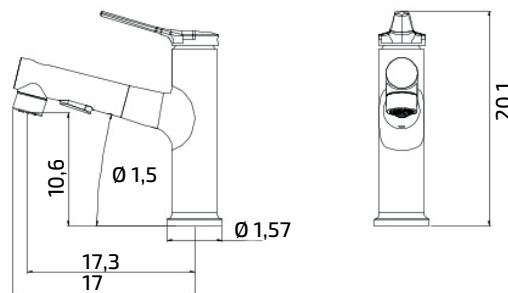

KOKAY: Um mundo de facilidades para você.

ESPECIFICAÇÕES TÉCNICAS

- Bica baixa
- Com mangueira extensível
- Acabamento na cor preta

DIMENSÕES & PESO

Unidade: 26 x 35 x 7 cm (AxLxP)

Peso: 1,750Kg

Caixa: 37 x 45 x 53 cm (AxLxP)

Peso: 23,600Kg

INFORMAÇÕES FISCAIS

Classificação Fiscal (NCM): 84818019

CÓD. DE BARRAS

Unidade: 7899744091077

Caixa Mãe: 17899744091074

QUANTIDADE

Unidade: 1 peça

BICA MÓVEL

TRÊS OPÇÕES DE JATO

*As medidas acima apresentadas são em cm.

Código: 056-1128