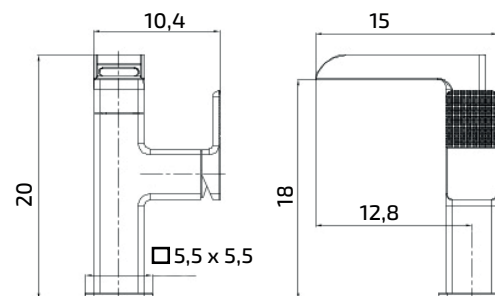

*As medidas acima apresentada são em cm.

LED E CONTROLE DE TEMPERATURA   **BICA COM ROTAÇÃO LATERAL**

Código: 056-1127