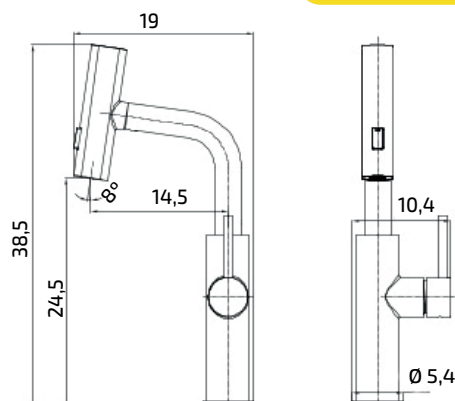

KOKAY: Um mundo de facilidades para você.

ESPECIFICAÇÕES TÉCNICAS

- Bica alta
- Bica móvel 1080°
- Acabamento na cor preta

DIMENSÕES & PESO

Unidade: 26 x 51,5 x 6,5 cm (AxLxP)

Peso: 1,710Kg

Caixa: 41,5 x 53 x 53 cm (AxLxP)

Peso: 22,270Kg

INFORMAÇÕES FISCAIS

Classificação Fiscal (NCM): 84818019

CÓD. DE BARRAS

Unidade: 7899744091046

Caixa Mãe: 17899744091043

QUANTIDADE

Unidade: 1 peça

Caixa Mãe: 12 peças

KOKAY

**DESIGN MODERNO
E ELEGANTE**

BICA ALTA

**ACABAMENTO NA
COR PRETA**

ÁGUA QUENTE
E FRIA

3 OPCÕES
DE JATO

5

5 ANOS DE
GARANTIA

BICA MÓVEL

TRÊS OPÇÕES DE JATO

*As medidas acima apresentada são em cm.

Código: 056-1125