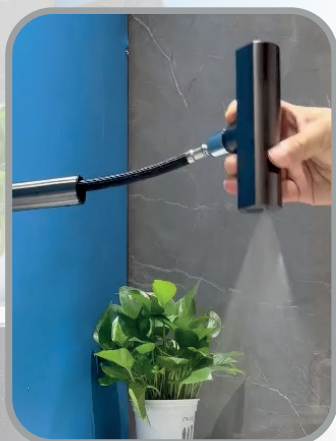

TORNEIRA PARA COZINHA MONOCOMANDO BICA MÓVEL - 1080°

A Torneira para cozinha monocomando bica móvel 1080° da KOKAY possui um design elegante e moderno. Com 3 opções de jato e mangueira extensível embutida, controla a temperatura e vazão da água com um único movimento, proporcionando maior conforto e praticidade no uso.

KOKAY: Um mundo de facilidades para você.

ESPECIFICAÇÕES TÉCNICAS

- Bica alta
- Bica móvel 1080°
- Acabamento na cor preta

DIMENSÕES & PESO

Unidade: 26 x 51,5 x 6,5 cm (AxLxP)

Peso: 1,710Kg

Caixa: 41,5 x 53 x 53 cm (AxLxP)

Peso: 22,270Kg

INFORMAÇÕES FISCAIS

Classificação Fiscal (NCM): 84818019

CÓD. DE BARRAS

Unidade: 7899744091046

Caixa Mãe: 17899744091043

QUANTIDADE

Unidade: 1 peça

Caixa Mãe: 12 peças

KOKAY

**DESIGN MODERNO
E ELEGANTE**

BICA ALTA

**ACABAMENTO NA
COR PRETA**

ÁGUA QUENTE
E FRIA

3 OPCÕES
DE JATO

5

5 ANOS DE
GARANTIA

BICA MÓVEL

*As medidas acima apresentada são em cm.

Código: 056-1125