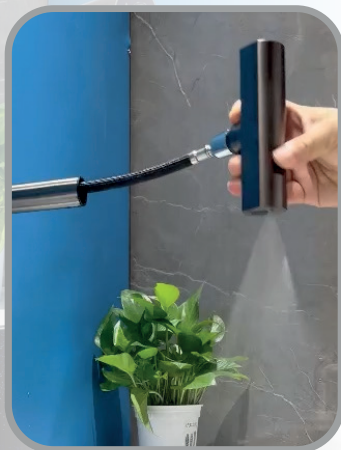

TORNEIRA PARA COZINHA MONOCOMANDO BICA MÓVEL - 1080º

A Torneira para cozinha monocomando bica móvel 1080 ° da KOKAY possui um design elegante e moderno. Com 3 opções de jato e mangueira extensível embutida, controla a temperatura e vazão da água com um único movimento, proporcionando maior conforto e praticidade no uso.

KOKAY: Um mundo de facilidades para você.

ESPECIFICAÇÕES TÉCNICAS

- Bica alta
- Bica móvel 1080º
- Acabamento na cor cinza

DIMENSÕES & PESO

Unidade: 26 x 52 x 6,5 cm (AxLxP)

Peso: 1,750Kg

Caixa: 41 x 53 x 53 cm (AxLxP)

Peso: 22,270Kg

INFORMAÇÕES FISCAIS

Classificação Fiscal (NCM): 84818019

CÓD. DE BARRAS

Unidade: 7899744091022

Caixa Mãe: 17899744091029

QUANTIDADE

Unidade: 1 peça

Caixa Mãe: 12 peças

KOKAY

**DESIGN MODERNO
E ELEGANTE**

BICA ALTA

**ACABAMENTO NA
COR CINZA**

ÁGUA QUENTE
E FRIA

3 OPCÕES
DE JATO

5

5 ANOS DE
GARANTIA

BICA MÓVEL

*As medidas acima apresentada são em cm.

Código: 056-1123