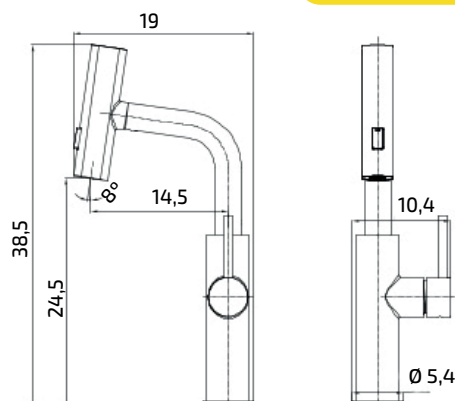

KOKAY: Um mundo de facilidades para você.

ESPECIFICAÇÕES TÉCNICAS

- Bica alta
- Bica móvel 1080º
- Acabamento na cor cinza

DIMENSÕES & PESO

Unidade: 26 x 52 x 6,5 cm (AxLxP)

Peso: 1,750Kg

Caixa: 41 x 53 x 53 cm (AxLxP)

Peso: 22,270Kg

INFORMAÇÕES FISCAIS

Classificação Fiscal (NCM): 84818019

CÓD. DE BARRAS

Unidade: 7899744091022

Caixa Mãe: 17899744091029

QUANTIDADE

Unidade: 1 peça

Caixa Mãe: 12 peças

KOKAY

**DESIGN MODERNO
E ELEGANTE**

BICA ALTA

**ACABAMENTO NA
COR CINZA**

ÁGUA QUENTE
E FRIA

3 OPCÕES
DE JATO

5

5 ANOS DE
GARANTIA

BICA MÓVEL

TRÊS OPCÕES DE JATO

*As medidas acima apresentada são em cm.

Código: 056-1123