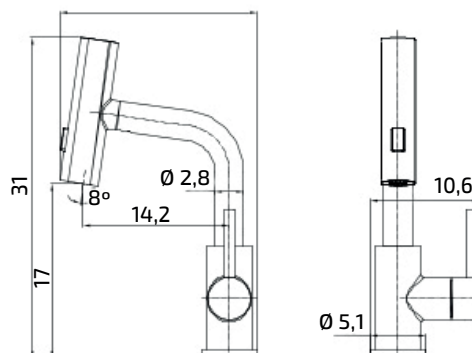

## DIMENSÕES & PESO

Unidade: 45 x 26 x 6,5 cm (AxLxP)  
Peso: 1,470Kg  
Caixa: 42 x 46 x 53 cm (AxLxP)  
Peso: 22,360Kg

TRÊS OPÇÕES DE JATO

BICA MÓVEL

\*As medidas acima apresentada são em cm.

Código: 056-1122