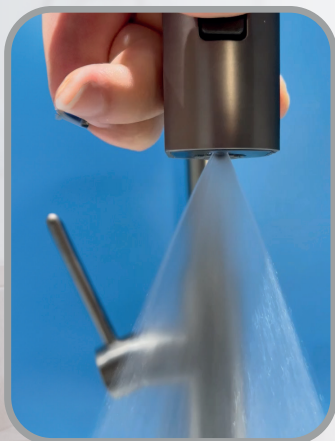

# KOKAY

BICA BAIXA

MANGUEIRA  
EXTENSÍVEL

BICA MÓVEL

ÁGUA QUENTE  
E FRIA

3 OPÇÕES  
DE JATO

5

5 ANOS DE  
GARANTIA