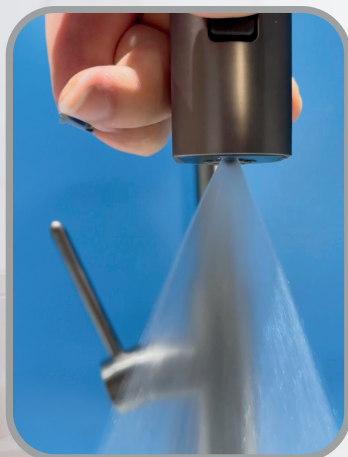

# KOKAY

BICA BAIXA

MANGUEIRA  
EXTENSÍVEL

BICA MÓVEL

ÁGUA QUENTE  
E FRIA

3 OPÇÕES  
DE JATO

5

5 ANOS DE  
GARANTIA