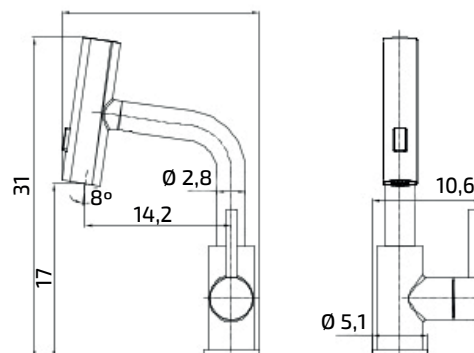

## DIMENSÕES & PESO

Unidade: 46 x 26 x 6,5 cm (AxLxP)  
Peso: 1,530Kg  
Caixa: 42 x 46 x 53 cm (AxLxP)  
Peso: 22,360Kg

TRÊS OPÇÕES DE JATO

BICA MÓVEL

\*As medidas acima apresentada são em cm.

Código: 056-1120