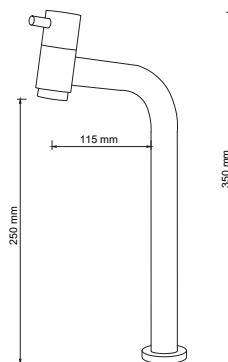

KOKAY: Um mundo de facilidades para você.

ESPECIFICAÇÕES TÉCNICAS

- Bica alta
- 1/4 de volta
- Design elegante e discreto
- Feita em metal

DIMENSÕES & PESO

Unidade: 47 x 15 x 4,5 cm (AxLxP)

Peso: 0,430Kg

Caixa: 53 x 48,5 x 47 cm (AxLxP)

Peso: 12,000Kg

INFORMAÇÕES FISCAIS

Classificação Fiscal (NCM): 84818019

CÓD. DE BARRAS

Unidade: 7899744089647

Caixa Mãe: 17899744089644

QUANTIDADE

Unidade: 1 peça

Caixa Mãe: 30 peças

KOKAY

**TORNEIRA PARA
CUBA E LAVATÓRIO**
**DESIGN ELEGANTE
E DISCRETO**

1/4 DE VOLTA

1/4 DE VOLTA

BICA ALTA

IDEAL PARA
CUBA DE
SOBREPOR

1

**Ano de
Garantia**

TORNEIRA PARA CUBA E LAVATÓRIO LUXO SLIM

Código: 056-1117