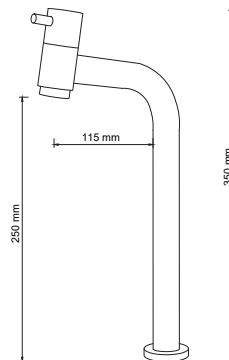

## ESPECIFICAÇÕES TÉCNICAS

- Bica alta
- 1/4 de volta
- Design elegante e discreto
- Feita em metal

## DIMENSÕES & PESO

Unidade: 47 x 15 x 5 cm (AxLxP)  
Peso: 0,440Kg  
Caixa: 53 x 48,5 x 47 cm (AxLxP)  
Peso: 12,000Kg

# KOKAY

**TORNEIRA PARA  
CUBA E LAVATÓRIO**  
**DESIGN ELEGANTE  
E DISCRETO**

**1/4 DE VOLTA**

1/4 DE VOLTA

BICA ALTA

IDEAL PARA  
CUBA DE  
SOBREPOR

**1** Ano de  
Garantia

## TORNEIRA PARA CUBA E LAVATÓRIO LUXO SLIM

Código: 056-1116