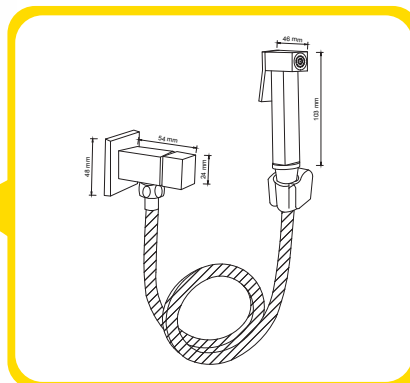

ESPECIFICAÇÕES TÉCNICAS

- Gatilho com 2 tipos de jato: Contínuo e controlado
- 1/4 de volta
- Design ergonômico
- Acabamento em metal preto fosco

DIMENSÕES & PESO

Unidade: 19,2 x 25,5 x 6 cm (AxLxP)
Peso: 0,610Kg
Caixa: 58 x 31 x 51 cm (AxLxP)
Peso: 18,000Kg

DESIGN ELEGANTE E MODERNO

1/4 DE VOLTA

CONEXÃO DE ENTRADA 1/2"

MANGUEIRA COM 1,20M

1

1 ANO DE GARANTIA

DUCHA HIGIÊNICA SUPER LUXO

Código: 056-1114