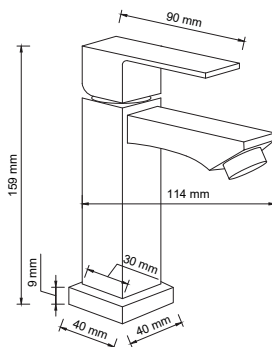

ESPECIFICAÇÕES TÉCNICAS

1/4 de volta

Acabamento cromado

Controle de pressão preciso

DIMENSÕES & PESO

Unidade: 12,5 x 22 x 4,5 cm (PxLxA)

Peso: 0,670Kg

Caixa: 27 x 25 x 44 cm (PxLxA)

Peso: 24,500Kg

INFORMAÇÕES FISCAIS

Classificação Fiscal (NCM): 84818019

CÓD. DE BARRAS

Unidade: 7899744084529

Caixa Mãe: 17899744084526

QUANTIDADE

Unidade: 1 peça

Caixa Mãe: 48 peças

KOKAY

**ACABAMENTO
CROMADO**

1/4 DE VOLTA

**CONTROLE DE
PRESSÃO PRECISO**

F DESIGN
ELEGANTE

**PARA ÁGUA
FRIA**

1 GARANTIA DE
1 ANO