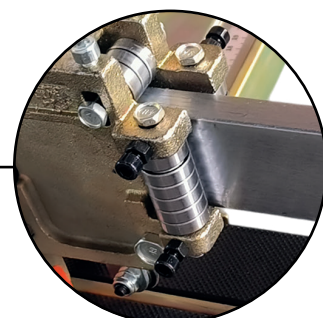

CORTADOR RISCADOR DE TELHA PISO/PORCELANATOS COM GUIA LASER PROFISSIONAL - 160CM

O Cortador Riscador de Piso, Telhas e Porcelanato da KOKAY é a ferramenta essencial para profissionais que buscam precisão e eficiência no corte de materiais cerâmicos. Com capacidade para cortar peças de até 160cm proporciona um acabamento impecável em cada projeto. KOKAY: Um mundo de facilidades para você.

*Reservatório de óleo que permite a visualização do nível.

Com slot para régua

Régua de precisão

Corte auxiliar de apoio triangular

Base antiderrapante

Alça dobrável durável

Rolamentos de precisão

Cabo macio para desempenho confortável