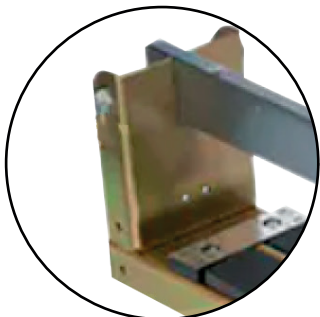

CORTADOR RISCADOR DE TELHA PISO/PORCELANATOS COM GUIA LASER PROFISSIONAL - 160CM

O Cortador Riscador de Piso, Telhas e Porcelanato da KOKAY é a ferramenta essencial para profissionais que buscam precisão e eficiência no corte de materiais cerâmicos. Com capacidade para cortar peças de até 160cm proporciona um acabamento impecável em cada projeto. KOKAY: Um mundo de facilidades para você.

*Reservatório de óleo que permite a visualização do nível.

Com slot para régua

Régua de precisão

Corte auxiliar de apoio triangular

Base antiderrapante

Alça dobrável durável

Rolamentos de precisão

Cabo macio para desempenho confortável

Com rodas que facilitam o transporte

*Durante o uso, reabasteça para lubrificar a esteira.