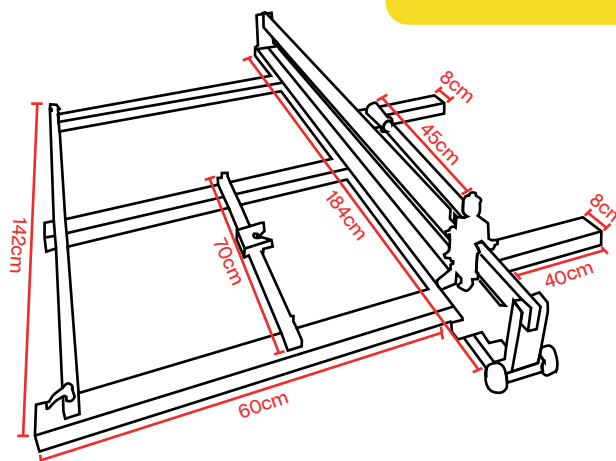

ESPECIFICAÇÕES TÉCNICAS

- Comprimento máximo de corte: 160cm
- Espessura máxima de corte: 15mm
- Indicado para: Telha, pisos e porcelanatos

DIMENSÕES & PESO

Unidade: 24 x 14 x 191 cm (AxLxP)
Peso: 30,200Kg

PARA TELHA, PISO E
PORCELANATOS

COM GUIA LASER

PARA TELHA

PARA PISO E
PORCELANATOS

1

ANO DE GARANTIA

Código: 056-0233

Laser vermelho para posicionamento preciso auxiliando a redução de erros

*Reservatório de óleo que permite a visualização do nível.

Com slot para régua

Régua de precisão

Corte auxiliar de apoio triangular

Base antiderrapante

Alça dobrável durável

Rolamentos de precisão

Cabo macio para desempenho confortável