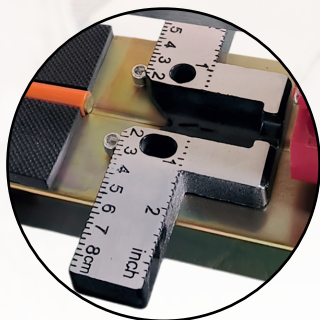

CORTADOR RISCADOR DE TELHA PISO/PORCELANATOS COM GUIA LASER PROFISSIONAL - 160CM

O Cortador Riscador de Piso, Telhas e Porcelanato da KOKAY é a ferramenta essencial para profissionais que buscam precisão e eficiência no corte de materiais cerâmicos. Com capacidade para cortar peças de até 160cm proporciona um acabamento impecável em cada projeto. KOKAY: Um mundo de facilidades para você.

ESPECIFICAÇÕES TÉCNICAS

- Comprimento máximo de corte: 160cm
- Espessura máxima de corte: 15mm
- Indicado para: Telha, pisos e porcelanatos

DIMENSÕES & PESO

Unidade: 24 x 14 x 191 cm (AxLxP)
Peso: 30,200Kg

PARA TELHA, PISO E
PORCELANATOS

COM GUIA LASER

PARA TELHA

PARA PISO E
PORCELANATOS

1

ANO DE GARANTIA

Código: 056-0233

Laser vermelho para posicionamento preciso auxiliando a redução de erros

*Reservatório de óleo que permite a visualização do nível.

Com slot para régua

Régua de precisão

Corte auxiliar de apoio triangular

Base antiderrapante

Alça dobrável durável

Rolamentos de precisão

Cabo macio para desempenho confortável