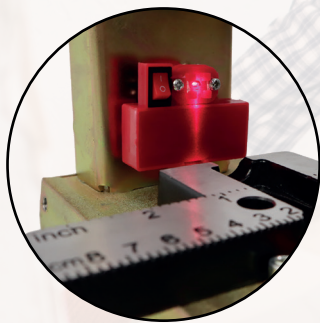

CORTADOR RISCADOR DE TELHA PISO/PORCELANATOS COM GUIA LASER PROFISSIONAL - 160CM

O Cortador Riscador de Piso, Telhas e Porcelanato da KOKAY é a ferramenta essencial para profissionais que buscam precisão e eficiência no corte de materiais cerâmicos. Com capacidade para cortar peças de até 160cm proporciona um acabamento impecável em cada projeto. KOKAY: Um mundo de facilidades para você.

PARA TELHA, PISO E
PORCELANATOS

COM GUIA LASER

PARA TELHA

PARA PISO E
PORCELANATOS

1

ANO DE GARANTIA

Código: 056-0233

Laser vermelho para posicionamento preciso auxiliando a redução de erros

*Reservatório de óleo que permite a visualização do nível.

Com slot para régua

Régua de precisão

Corte auxiliar de apoio triangular

Base antiderrapante

Alça dobrável durável

Rolamentos de precisão

Cabo macio para desempenho confortável