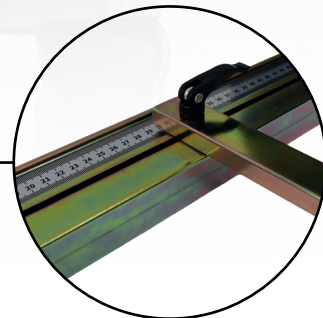

CORTADOR RISCADOR DE TELHA PISO/PORCELANATOS COM GUIA LASER PROFISSIONAL - 160CM

O Cortador Riscador de Piso, Telhas e Porcelanato da KOKAY é a ferramenta essencial para profissionais que buscam precisão e eficiência no corte de materiais cerâmicos. Com capacidade para cortar peças de até 160cm proporciona um acabamento impecável em cada projeto. KOKAY: Um mundo de facilidades para você.

ESPECIFICAÇÕES TÉCNICAS

- Comprimento máximo de corte: 160cm
- Espessura máxima de corte: 15mm
- Indicado para: Telha, pisos e porcelanatos

DIMENSÕES & PESO

Unidade: 24 x 14 x 191 cm (AxLxP)
Peso: 30,200Kg

PARA TELHA, PISO E
PORCELANATOS

COM GUIA LASER

PARA TELHA

PARA PISO E
PORCELANATOS

1

ANO DE GARANTIA

Código: 056-0233

Laser vermelho para posicionamento preciso auxiliando a redução de erros

*Reservatório de óleo que permite a visualização do nível.

Com slot para régua

Régua de precisão

Corte auxiliar de apoio triangular

Base antiderrapante

Alça dobrável durável

Rolamentos de precisão

Cabo macio para desempenho confortável