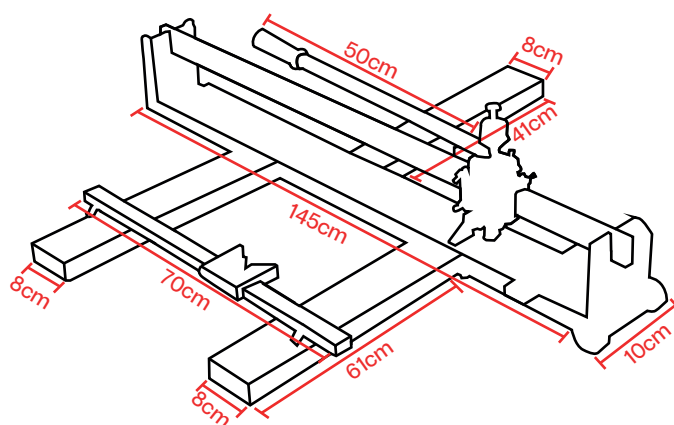

ESPECIFICAÇÕES TÉCNICAS

- Comprimento máximo de corte: 120cm
- Espessura máxima de corte: 15mm
- Indicado para: Telha, pisos e porcelanatos

DIMENSÕES & PESO

Unidade: 23 x 14 x 145 cm (AxLxP)
Peso: 20,000Kg

PARA TELHA, PISO E
PORCELANATOS

COM GUIA LASER

PARA TELHA

PARA PISO E
PORCELANATOS

1

ANO DE GARANTIA

Código: 056-0232