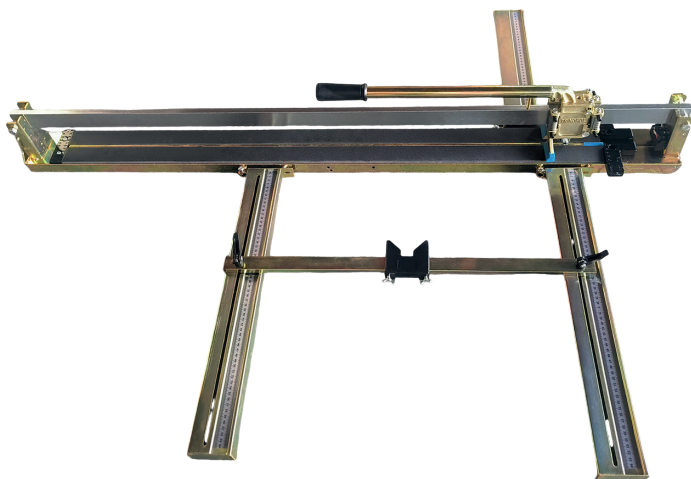

CORTADOR RISCADOR DE TELHA PISO/PORCELANATOS COM GUIA LASER PROFISSIONAL - 120CM

O Cortador Riscador de Piso, Telhas e Porcelanato da KOKAY é a ferramenta essencial para profissionais que buscam precisão e eficiência no corte de materiais cerâmicos. Com capacidade para cortar peças de até 160cm proporciona um acabamento impecável em cada projeto. KOKAY: Um mundo de facilidades para você.

ESPECIFICAÇÕES TÉCNICAS

- Comprimento máximo de corte: 120cm
- Espessura máxima de corte: 15mm
- Indicado para: Telha, pisos e porcelanatos

DIMENSÕES & PESO

Unidade: 23 x 14 x 145 cm (AxLxP)
Peso: 20,000Kg