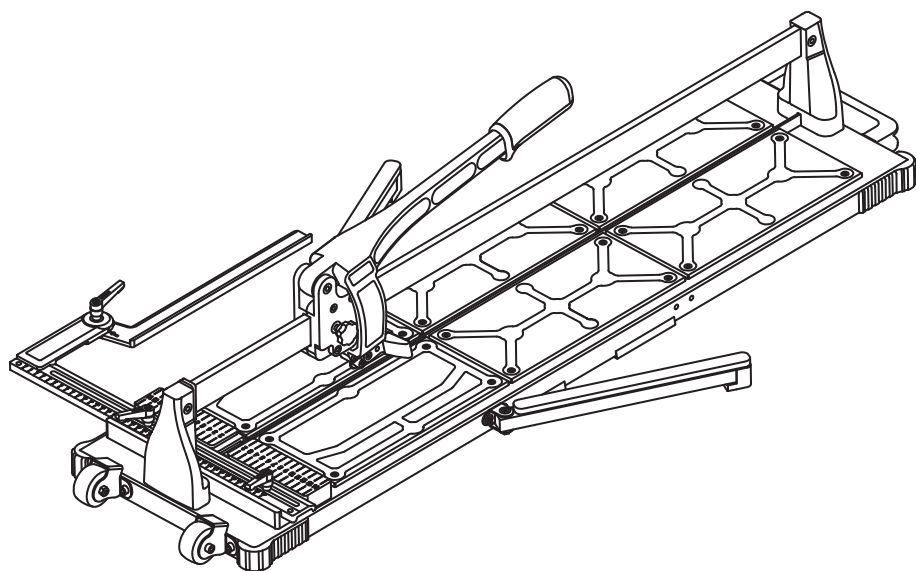

Manual de Instruções

CORTADOR RISCADOR DE PISO PROFSSIONAL - 165 cm

CÓD.: 056-0231