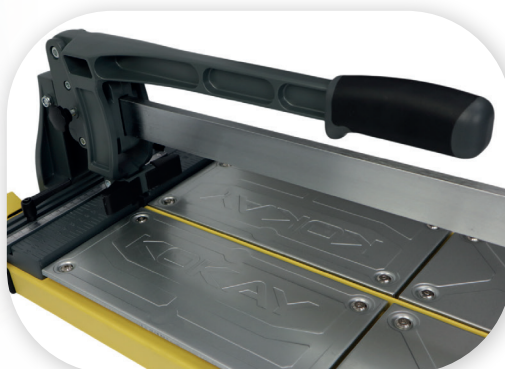

CORTADOR RISCADOR DE PISO PROFISSIONAL - 165CM

O Cortador Riscador de Piso Profissional da KOKAY é a ferramenta indispensável para profissionais que buscam precisão e eficiência no corte de pisos cerâmicos e porcelanatos. Com capacidade de corte de até 165cm, proporciona um acabamento impecável em cada projeto. KOKAY: Um mundo de facilidades para você.

PARA PISO

CERÂMICOS E PORCELANATOS

PARA PISO

1

ANO DE GARANTIA

Código: 056-0231

KOKAY

Alça de transporte

Cabo em plástico emborrachado para maior conforto

Barra deslizante com rolamentos internos duráveis

Medidor de corte ajustável até 40cm

Base de metal com molas amortecedoras

Rodas de transporte

Dispositivo de quebra com trava