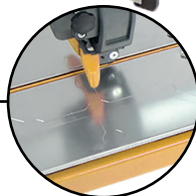

CORTADOR RISCADOR DE PISO PROFISSIONAL - 165CM

O Cortador Riscador de Piso Profissional da KOKAY é a ferramenta indispensável para profissionais que buscam precisão e eficiência no corte de pisos cerâmicos e porcelanatos. Com capacidade de corte de até 165cm, proporciona um acabamento impecável em cada projeto. KOKAY: Um mundo de facilidades para você.

Cabo em plástico emborrachado para maior conforto

Barra deslizante com rolamentos internos duráveis

Medidor de corte ajustável até 40cm

Base de metal com molas amortecedoras

Rodas de transporte

Dispositivo de quebra com trava