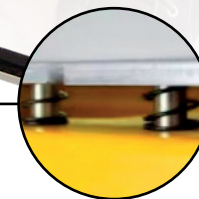

CORTADOR RISCADOR DE PISO PROFISSIONAL - 165CM

O Cortador Riscador de Piso Profissional da KOKAY é a ferramenta indispensável para profissionais que buscam precisão e eficiência no corte de pisos cerâmicos e porcelanatos. Com capacidade de corte de até 165cm, proporciona um acabamento impecável em cada projeto. KOKAY: Um mundo de facilidades para você.

Cabo em plástico emborrachado para maior conforto

Barra deslizante com rolamentos internos duráveis

Medidor de corte ajustável até 40cm

Base de metal com molas amortecedoras

Rodas de transporte

Dispositivo de quebra com trava