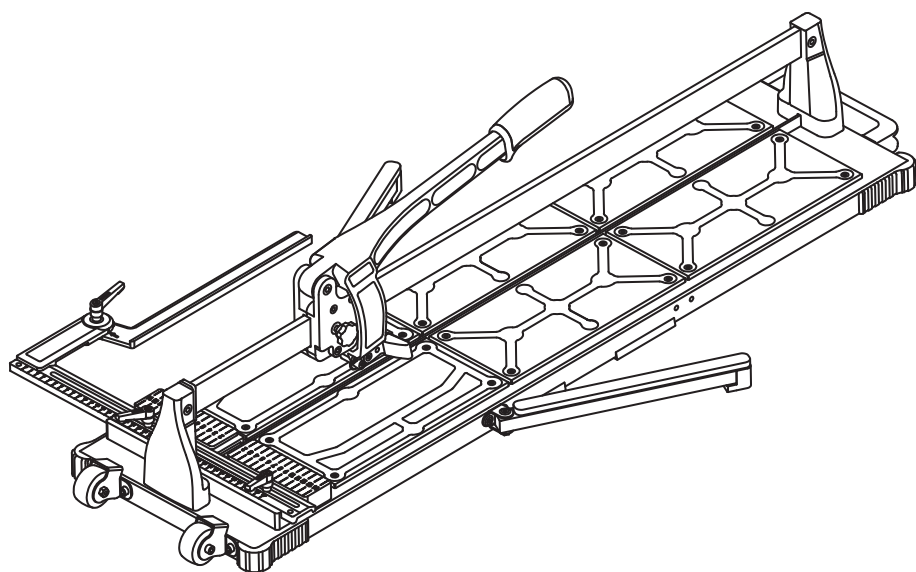

# CORTADOR RISCADOR DE PISO PROFSSIONAL - 125 cm

**CÓD.: 056-0230**