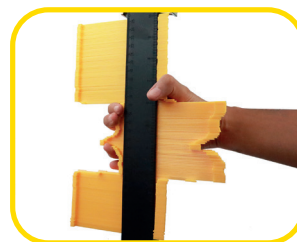

GABARITO DE PERFIS COPIADORA DE CONTORNO 25CM

O gabarito de perfis (copiadora de contorno) da KOKAY foi desenvolvido para tirar medidas precisas nas mais diversas aplicações como, móveis planejados, pisos, azulejos, tijolos, entre outros. Feito em plástico ABS e com trava de metal, é prático e de fácil aplicação. KOKAY: Um mundo de facilidades para você.

COM TRAVA DE
MEDIÇÃO

FEITO EM
PLÁSTICO ABS

ALVENARIA

MARCENARIA

1

1 ANO DE
GARANTIA

FÁCIL APLICAÇÃO

COM TRAVA DE MEDIÇÃO