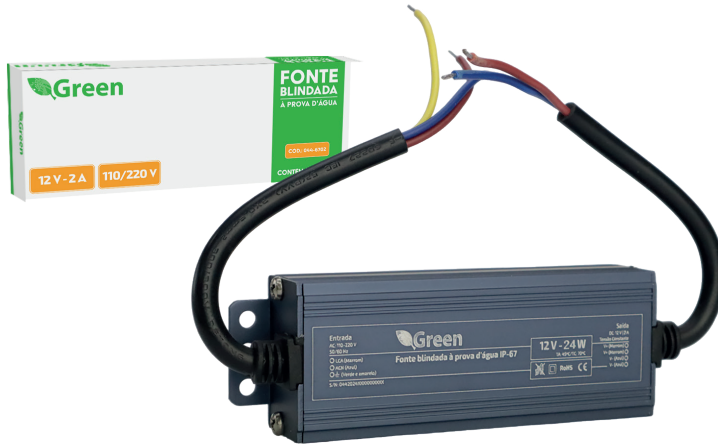

# FONTE BLINDADA A PROVA D'ÁGUA - 12V 2A - 110/220V

A Fonte Blindada à Prova d'Água é ideal para aplicações que exigem uma fonte de alimentação robusta e resistente. Com saída de 12V e corrente de 2A, esta fonte é compatível com tensões de entrada de 110V a 220V, oferecendo versatilidade e segurança em diversas condições. Esta fonte é perfeita para ambientes externos e condições adversas, garantindo uma alimentação estável e segura para seus dispositivos.

## ESPECIFICAÇÕES TÉCNICAS

- Tensão de Saída: 12V
- Corrente Máxima: 2A
- Tensão de Entrada: 110V/220V (Bivolt Automático)
- Potência: 24W
- Proteção: IP67
- Frequência: 50/60Hz

## CÓD. DE BARRAS

Unidade: 7899744082969  
Caixa Mãe: 17899744082966

## QUANTIDADE

Unidade: 1 peça  
Caixa Mãe: 100 peças

 Green

FONTE BLINDADA

A PROVA D'ÁGUA

12V 2A - 110/220V

IDEAL PARA  
CÂMERAS DE  
SEGURANÇA

IDEAL PARA LEDS