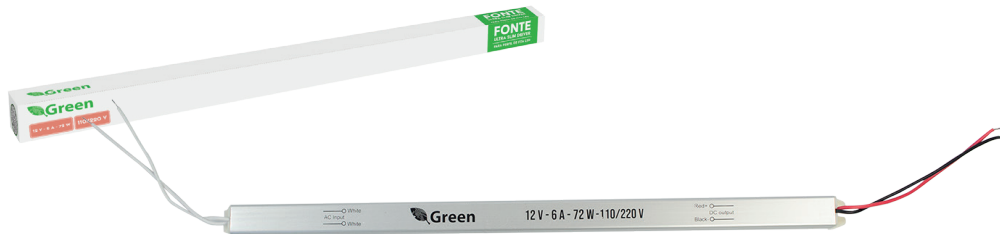

FONTE ULTRA SLIM DRIVER PARA PERFIL DE FITA DE LED 110/220V - 12V 6A 72W

Ilumine seu mundo com eficiência e estilo! Descubra a Fonte Ultra Slim Driver para Perfil de Fita Led da Green, a solução perfeita para suas necessidades de iluminação LED. Com um design ultrafino, é perfeita para locais onde haja pouco espaço e se integra de maneira discreta e elegante em qualquer ambiente, seja residencial ou comercial. Ideal para perfis de fita de LED, proporciona uma iluminação estável e confiável, garantindo uma conversão de energia mais eficiente, brilhante e duradoura. Além disso, sua construção robusta assegura durabilidade e desempenho prolongados. Green: Energia para o seu dia a dia.

ESPECIFICAÇÕES TÉCNICAS

- Tensão de Entrada (Alimentação): 110/220 V
- Tensão de saída: 12 V
- Corrente de saída: 6A
- Potência de saída: 72W

DIMENSÕES & PESO

Unidade: 2,5 x 2,5 x 31,5 cm (AxLxE)
Peso: 0,090Kg
Caixa: 33 x 27 x 53 (AxLxP)
Peso: 18,200Kg

INFORMAÇÕES FISCAIS

Classificação Fiscal (NCM): 85044021

CÓD. DE BARRAS

Unidade: 7899744091459
Caixa mãe: 17899744091456

QUANTIDADE

Unidade: 1 peça
Caixa Mãe: 200 peças

FONTE ULTRA SLIM DRIVER

PARA PERFIL DE FITA LED

Tensão de Entrada Tensão de Saída

110/220V

12V

Corrente de Saída Potência de Saída

6A

72W

 Green

FONTE ULTRA SLIM