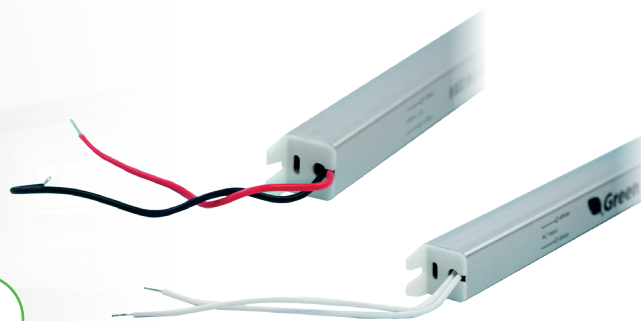

FONTE ULTRA SLIM DRIVER PARA PERFIL DE FITA DE LED 110/220V - 12V 6A 72W

Ilumine seu mundo com eficiência e estilo! Descubra a Fonte Ultra Slim Driver para Perfil de Fita Led da Green, a solução perfeita para suas necessidades de iluminação LED. Com um design ultrafino, é perfeita para locais onde haja pouco espaço e se integra de maneira discreta e elegante em qualquer ambiente, seja residencial ou comercial. Ideal para perfis de fita de LED, proporciona uma iluminação estável e confiável, garantindo uma conversão de energia mais eficiente, brilhante e duradoura. Além disso, sua construção robusta assegura durabilidade e desempenho prolongados. Green: Energia para o seu dia a dia.

INFORMAÇÕES FISCAIS

Classificação Fiscal (NCM): 85044021

CÓD. DE BARRAS

Unidade: 7899744091459
Caixa mãe: 17899744091456

QUANTIDADE

Unidade: 1 peça
Caixa Mãe: 200 peças

FONTE ULTRA SLIM DRIVER

PARA PERFIL DE FITA LED

Tensão de Entrada Tensão de Saída

110/220V

12V

Corrente de Saída Potência de Saída

6A

72W

 Green

FONTE ULTRA SLIM