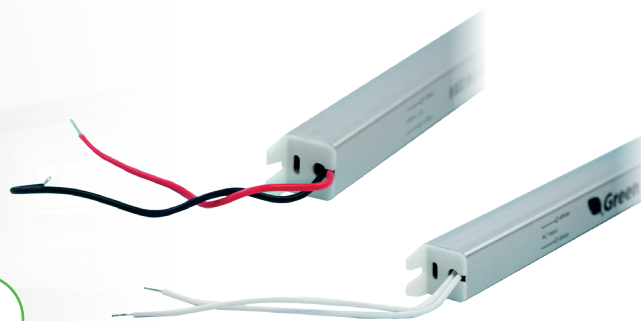

# FONTE ULTRA SLIM DRIVER PARA PERFIL DE FITA DE LED 110/220V - 12V 4A 48W

Ilumine seu mundo com eficiência e estilo! Descubra a Fonte Ultra Slim Driver para Perfil de Fita Led da Green, a solução perfeita para suas necessidades de iluminação LED. Com um design ultrafino, é perfeita para locais onde haja pouco espaço e se integra de maneira discreta e elegante em qualquer ambiente, seja residencial ou comercial. Ideal para perfis de fita de LED, proporciona uma iluminação estável e confiável, garantindo uma conversão de energia mais eficiente, brilhante e duradoura. Além disso, sua construção robusta assegura durabilidade e desempenho prolongados. Green: Energia para o seu dia a dia.

# FONTE ULTRA SLIM DRIVER

PARA PERFIL DE FITA LED

Tensão de Entrada Tensão de Saída

110/220V

12V

Corrente de Saída Potência de Saída

4A

48W