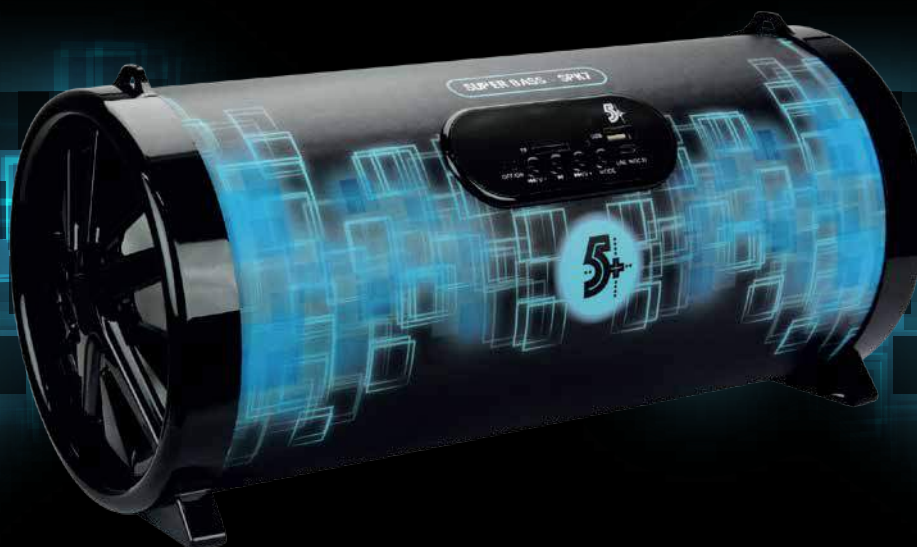

Garantia

1 Ano

SUPER BASS - SPK7