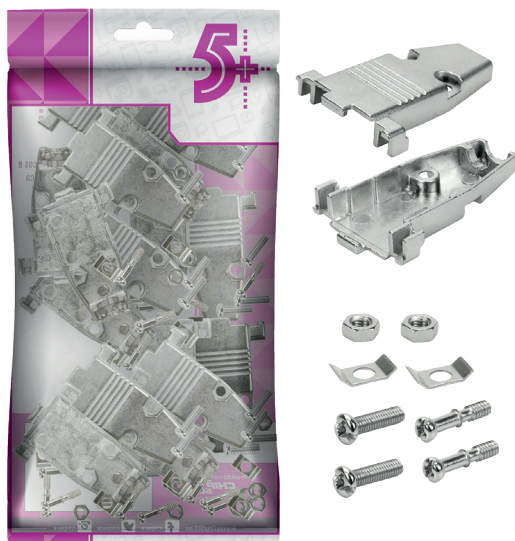

CAPA DB-9 - KIT CURTO - METÁLICA

Capa DB-9 metálica, também conhecida como capa de conector DB-9, é uma cobertura protetora feita de metal para um conector DB-9. Essas capas são utilizadas para proteger os conectores e os contatos internos contra danos físicos, interferências eletromagnéticas e corrosão.

5+ Muito + tecnologia.

CAPA DB-9

KIT CURTO

METÁLICA

CAPA DB-9

ESPECIFICAÇÕES TÉCNICAS

- Capa DB-25
- Kit curto
- Metálica

DIMENSÕES & PESO

Unidade: 22 x 11,6 x 3,6 cm (AxLxE)

Peso: 0,250Kg

Caixa: 39 x 20 x 33 cm (AxLxP)

Peso: 15,000kg

CÓD. DE BARRAS

Unidade: 7899744000673

Caixa mãe: 27899744000677

INFORMAÇÕES FISCAIS

Classificação Fiscal (NCM): 85389090

QUANTIDADE

Unidade: 1 peça

Caixa: 400 peças

1 Ano de
Garantia

Código: 025-9909