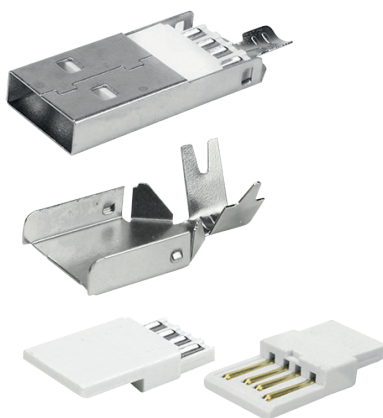

CONECTOR USB PCI - A MACHO - 180 GRAUS - PARA CABO

Os conectores USB internos de placa-mãe são utilizados para conectar cabos USB internos, geralmente provenientes da parte frontal do gabinete do computador, à placa-mãe.

Conector USB 180° para montagem de cabo.

5+ Muito + tecnologia.

ESPECIFICAÇÕES TÉCNICAS

- Conector USB PCI
- A Macho
- 180 Graus - para cabo

DIMENSÕES & PESO

Unidade: 14,9 x 10,6 x 1,2 cm (AxLxE)

Peso: 0,040Kg

Caixa: 30 x 30 x 40 cm (AxLxP)

Peso: 10,500kg

INFORMAÇÕES FISCAIS

Classificação Fiscal (NCM): 85369040

CÓD. DE BARRAS

Unidade: 7899744012171

Caixa mãe: 27899744012175

QUANTIDADE

Unidade: 1 peça

Caixa: 3000 peças

CONECTOR USB PCI

A MACHO

180 GRAUS PARA CABO

CONECTOR USB PCI
A MACHO 180 GRAUS
PARA CABO

1 Ano de
Garantia

Código: 025-1746