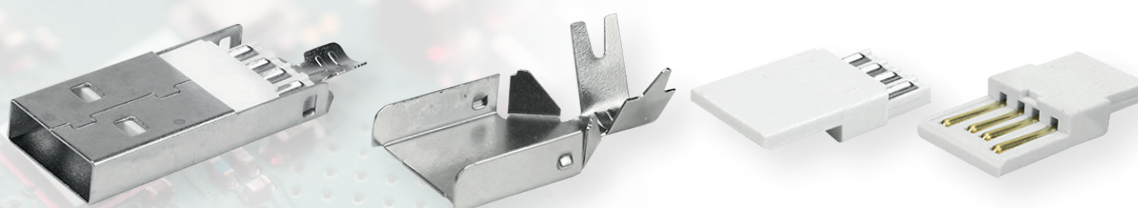

CONECTOR USB PCI - A MACHO - 180 GRAUS - PARA CABO

Os conectores USB internos de placa-mãe são utilizados para conectar cabos USB internos, geralmente provenientes da parte frontal do gabinete do computador, à placa-mãe.

Conector USB 180° para montagem de cabo.

5+ Muito + tecnologia.

ESPECIFICAÇÕES TÉCNICAS

- Conector USB PCI
- A Macho
- 180 Graus - para cabo

DIMENSÕES & PESO

Unidade: 14,9 x 10,6 x 1,2 cm (AxLxE)

Peso: 0,040Kg

Unidade: 1 peça

Caixa: 3000 peças

CONECTOR USB PCI

A MACHO

180 GRAUS PARA CABO

CONECTOR USB PCI
A MACHO 180 GRAUS
PARA CABO

1 Ano de
Garantia

Código: 025-1746