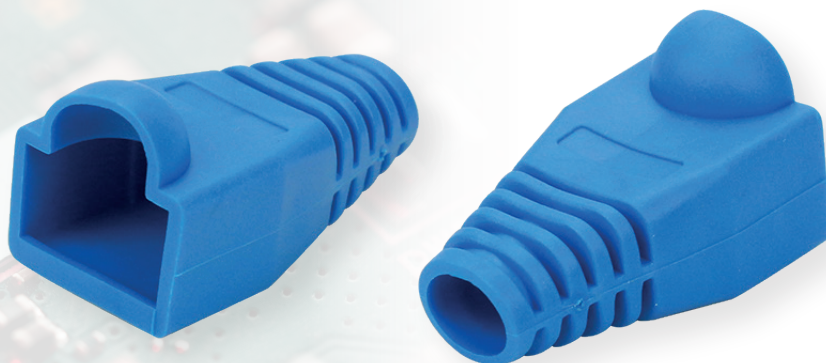

QUANTIDADE

Unidade: 1 peça
Caixa: 5000 peças

CAPA RJ-45

PLÁSTICA

AZUL

CAPA RJ-45

1 Ano de
Garantia