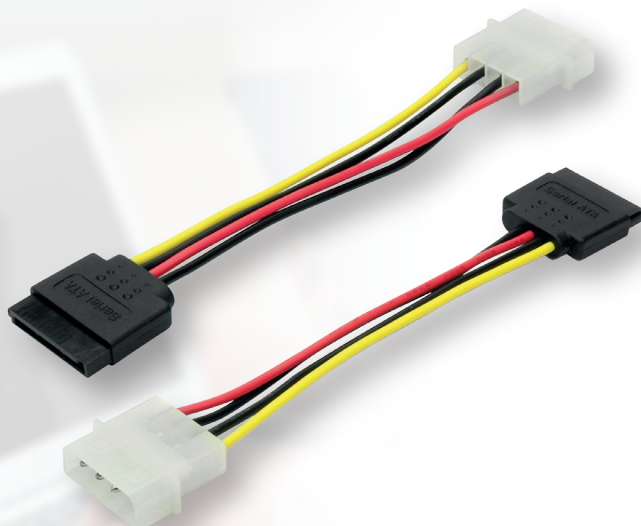

CABO SATA HD FORÇA - 15CM

Utilizado para fornecer energia a discos rígidos (HDs) e outros dispositivos SATA que requerem alimentação. Ele possui um conector SATA de um lado que se conecta à fonte de alimentação SATA, e um conector SATA de outro lado que se conecta ao dispositivo SATA. Com um comprimento de 15 cm, esse cabo é relativamente curto e é ideal para conexões em espaços compactos dentro do gabinete do computador ou em outros dispositivos onde a distância entre a fonte de alimentação SATA e o dispositivo SATA é curta.
5+ Muito + tecnologia.

ESPECIFICAÇÕES TÉCNICAS

- Tipo: Cabo Sata HD Força
- Tamanho do cabo: 15cm

DIMENSÕES & PESO

Unidade: 22,3 x 10,5 x 0,8 cm (AxLxE)
Peso: 0,010Kg
Caixa: 30 x 33 x 39 cm (AxLxP)
Peso: 7,000 kg

INFORMAÇÕES FISCAIS

Classificação Fiscal (NCM): 85444200

CÓD. DE BARRAS

Unidade: 7899744042062
Caixa Mãe: 17899744042069

QUANTIDADE

Unidade: 1 peça
Caixa Mãe: 500 peças

CABO SATA

HD FORÇA

15 CM