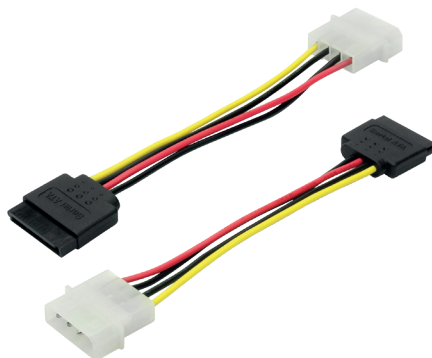

CABO SATA HD FORÇA - 15CM

Utilizado para fornecer energia a discos rígidos (HDs) e outros dispositivos SATA que requerem alimentação. Ele possui um conector SATA de um lado que se conecta à fonte de alimentação SATA, e um conector SATA de outro lado que se conecta ao dispositivo SATA. Com um comprimento de 15 cm, esse cabo é relativamente curto e é ideal para conexões em espaços compactos dentro do gabinete do computador ou em outros dispositivos onde a distância entre a fonte de alimentação SATA e o dispositivo SATA é curta.
5+ Muito + tecnologia.

ESPECIFICAÇÕES TÉCNICAS

- Tipo: Cabo Sata HD Força
- Tamanho do cabo: 15cm

DIMENSÕES & PESO

Unidade: 22,3 x 10,5 x 0,8 cm (AxLxE)
Peso: 0,010Kg
Caixa: 30 x 33 x 39 cm (AxLxP)
Peso: 7,000 kg

INFORMAÇÕES FISCAIS

Classificação Fiscal (NCM): 85444200

CÓD. DE BARRAS

Unidade: 7899744042062
Caixa Mãe: 17899744042069

QUANTIDADE

Unidade: 1 peça
Caixa Mãe: 500 peças

CABO SATA

HD FORÇA

15 CM