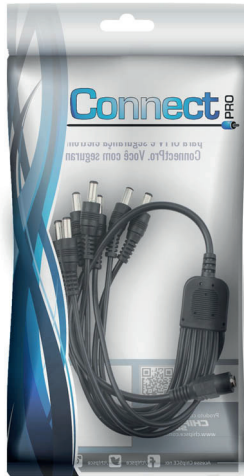

## CABO ADAPTADOR P4 8 EM 1 - 40CM

Cabo adaptador rabicho P4 fêmea para 08 rabichos P4 Macho. Este rabicho pode alimentar 8 câmeras utilizando uma só fonte. (obs. Verificar a capacidade da fonte, não acompanha)  
Produto utilizado em circuito CFTV.  
ConnectPro, você tem segurança!

### ESPECIFICAÇÕES TÉCNICAS

- Conector rabicho de entrada: 1 conector P4 Fêmea
- Conector rabicho de saída: 8 conectores P4 Macho
- Tamanho do cabo: 40cm

### DIMENSÕES & PESO

Unidade: 14,5 x 10,5 x 2 cm (AxLxE)  
Peso: 0,060Kg  
Caixa: 26 x 33 x 39 cm (AxLxP)  
Peso: 9,000Kg