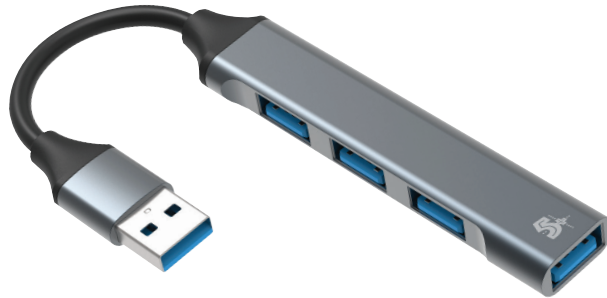

HUB USB A - 1X4 (USB 3*1/USB 2*3)

O HUB USB A 1x4 da 5+ possibilita a conexão USB de até 4 dispositivos adicionais a um dispositivo com conexão USB TIPO A. Com 1 porta USB 3 de 5 Gbps de taxa de transmissão e mais 3 portas USB 2 de 480 Mbps, é a solução perfeita para o carregamento ou transmissão de dados com eficiência e rapidez.
5+ Muito + tecnologia.

ESPECIFICAÇÕES TÉCNICAS

Taxa de transmissão da porta USB 3: 5 Gbps
Taxa de transmissão da porta USB 2: 480 Mbps
3 portas USB 2.0
1 porta USB 3.0
Conexão USB A

DIMENSÕES & PESO

Unidade: 20 x 8 x 3 cm (AxLxE)
Peso: 0,040Kg
Caixa: 17,5 x 39 x 42 cm (AxLxP)
Peso: 3,000Kg

CASE EM ALUMÍNIO

CABO EMBORRACHADO

DESIGN DISCRETO E
COMPACTO

4 PORTAS USB

VELOCIDADE E
PERFORMANCE

QUALIDADE PREMIUM
CASE EM ALUMÍNIO E
CABO EMBORRACHADO

1 Ano de
Garantia

Código: 018-7458