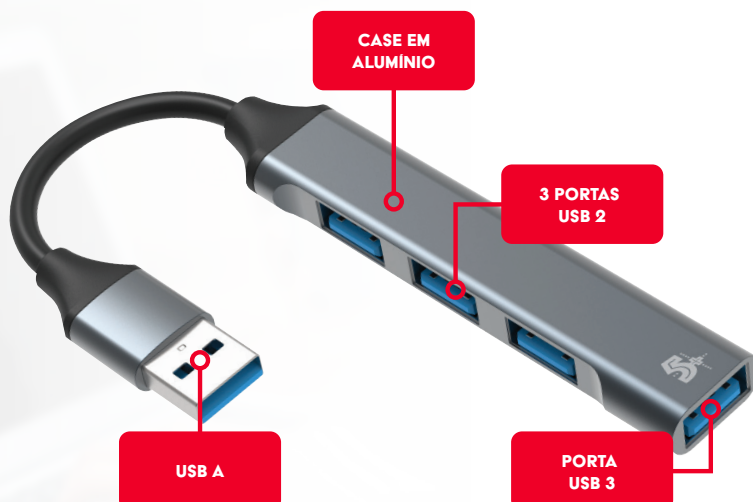

HUB USB A - 1X4 (USB 3*1/USB 2*3)

O HUB USB A 1x4 da 5+ possibilita a conexão USB de até 4 dispositivos adicionais a um dispositivo com conexão USB TIPO A. Com 1 porta USB 3 de 5 Gbps de taxa de transmissão e mais 3 portas USB 2 de 480 Mbps, é a solução perfeita para o carregamento ou transmissão de dados com eficiência e rapidez.
5+ Muito + tecnologia.

INFORMAÇÕES FISCAIS

Classificação Fiscal (NCM): 85444200

CÓD. DE BARRAS

Unidade: 7899744088206
Caixa Mãe: 17899744088203

QUANTIDADE

Unidade: 1 peça
Caixa Mãe: 50 peças

HUB USB-A 4 PORTAS

CABO ADAPTADOR

CASE EM ALUMÍNIO

CABO EMBORRACHADO

DESIGN DISCRETO E
COMPACTO

4 PORTAS USB

VELOCIDADE E
PERFORMANCE

QUALIDADE PREMIUM
CASE EM ALUMÍNIO E
CABO EMBORRACHADO

1 Ano de
Garantia

Código: 018-7458