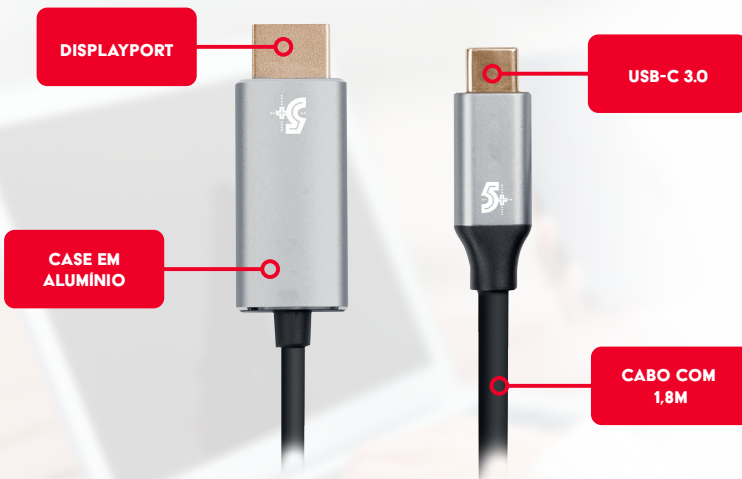

CABO TIPO C + DISPLAYPORT MACHO 4K 60HZ - 1.8M

Conecte dispositivos com saída USB-C como notebook, tablets e celulares compatíveis em TVs, Monitores, projetores e qualquer outro aparelho com entrada DisplayPort.

ESPECIFICAÇÕES TÉCNICAS

- Modelo: ATC-02
- Cabo tipo C + Displayport
- Tamanho do cabo: 1,8 Metro

DIMENSÕES & PESO

Unidade: 18 x 8 x 4,5 cm (AxLxE)
Peso: 0,130Kg
Caixa: 18 x 40 x 42cm (AxLxP)
Peso: 7,200Kg

CABO 1,8 METRO

4K 4K@60

 VELOCIDADE E PERFORMANCE

 QUALIDADE PREMIUM
CASE EM ALUMÍNIO E
CABO EMBORRACHADO

1 Ano de Garantia

Versatilidade e conectividade: espelhe seu smartphone, tablet ou computador na TV, monitor ou projetor.